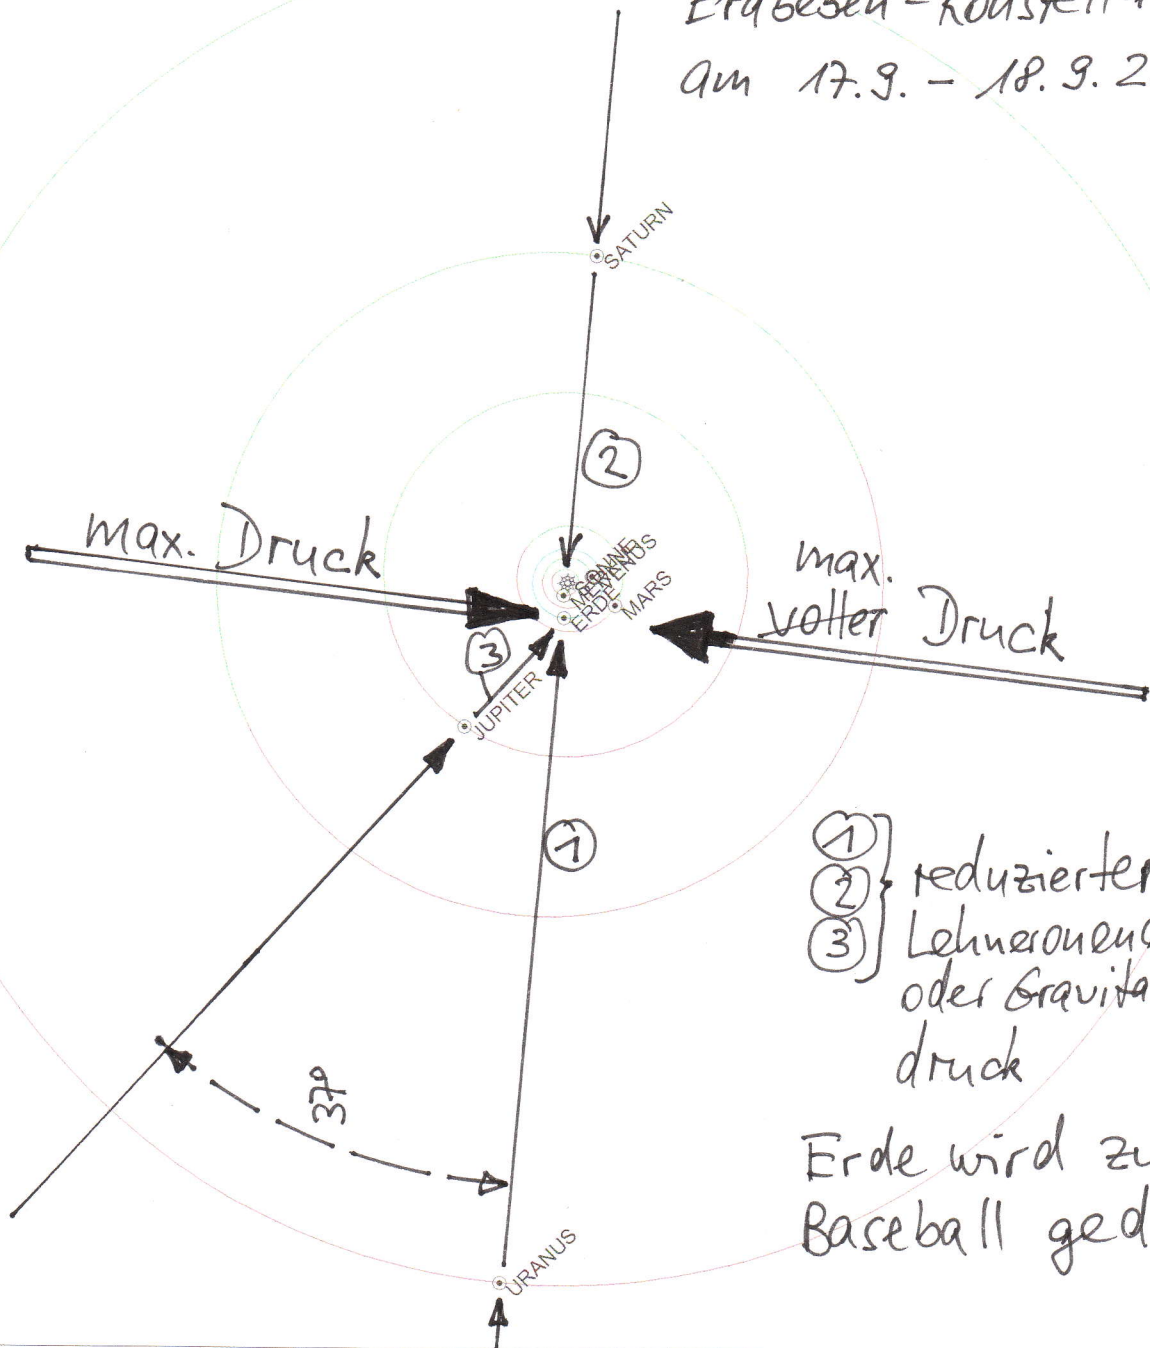

Gefährliche
Erdbeben-Konstellation
am 17.9. - 18.9.2009

- ① } reduzierten
- ② } Lehnereindruck
- ③ } oder Gravitations-
- druck

Erde wird zum
Baseball gedrückt.

Planetarium	Datum: 17.09.2009	UT+1.0: 10:36
Sterne: ● ● ● ● ● ● ● ● Nebel: ✧ offener Sternhaufen ✨ Kugelsternhaufen ⊙ planetarischer Nebel ☁ diffuser Nebel ✦ Galaxie	<p>Extreme Planetenpositionen von SATURN + URANUS am 17/9/2009 + NEUMOND am 18.9.2009</p> <p><u>GEFAHR für schwerste Erdbeben</u> am 17.9. - 18.9.2009</p> <p>IRQF Institut / H. LEHNER / 16/9/2009</p>	
sonstige Objekte:		